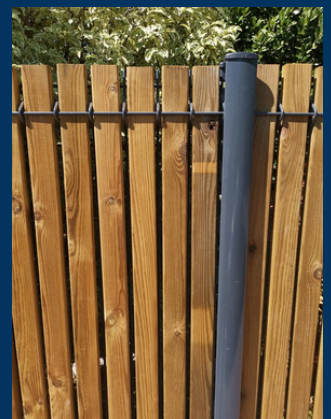

Lattes d'occultation

Par leur design unique les lamelles Nevada Super s'intègrent parfaitement dans les panneaux. Ces super lamelles à double paroi isolent votre jardin non seulement des regards curieux des voisins et des passants, mais aussi du vent et du bruit.

Coloris : Vert RAL 6005, gris RAL 7016

Sens de pose : vertical

Taux d'occultation : 95%

Hauteur : 103 cm, 123 cm, 153 cm, 173cm, 193 cm

Poids : 6.50 kg, 7.50 kg, 8.00 kg, 8.50 kg, 9,50 kg

Profil de lamelle renforcé

Les + du produit

- permet de protéger son intimité
- proposé en kits contenant les lamelles, les clips, les profils pli et le profil de finition
- parfaitement adapté au panneau Prestipli
- pose facile et économique