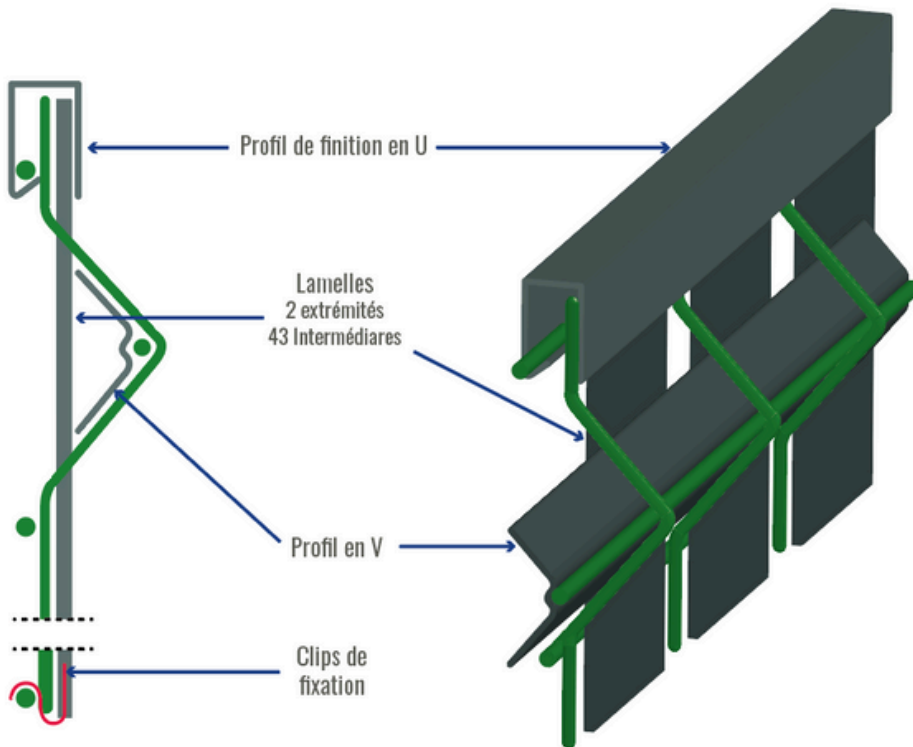

Lattes d'occultation

Par leur design unique les lamelles Nevada Super s'intègrent parfaitement dans les panneaux. Ces super lamelles à double paroi isolent votre jardin non seulement des regards curieux des voisins et des passants, mais aussi du vent et du bruit.

Coloris : Vert RAL 6005, gris RAL 7016

Sens de pose : vertical

Taux d'occultation : 95%

Hauteur : 103 cm, 123 cm, 153 cm, 173cm, 193 cm

Poids : 6.50 kg, 7.50 kg, 8.00 kg, 8.50 kg, 9,50 kg

Profil de lamelle renforcé

Les + du produit

- permet de protéger son intimité
- proposé en kits contenant les lamelles, les clips, les profils pli et le profil de finition
- parfaitement adapté au panneau Prestipli
- pose facile et économique